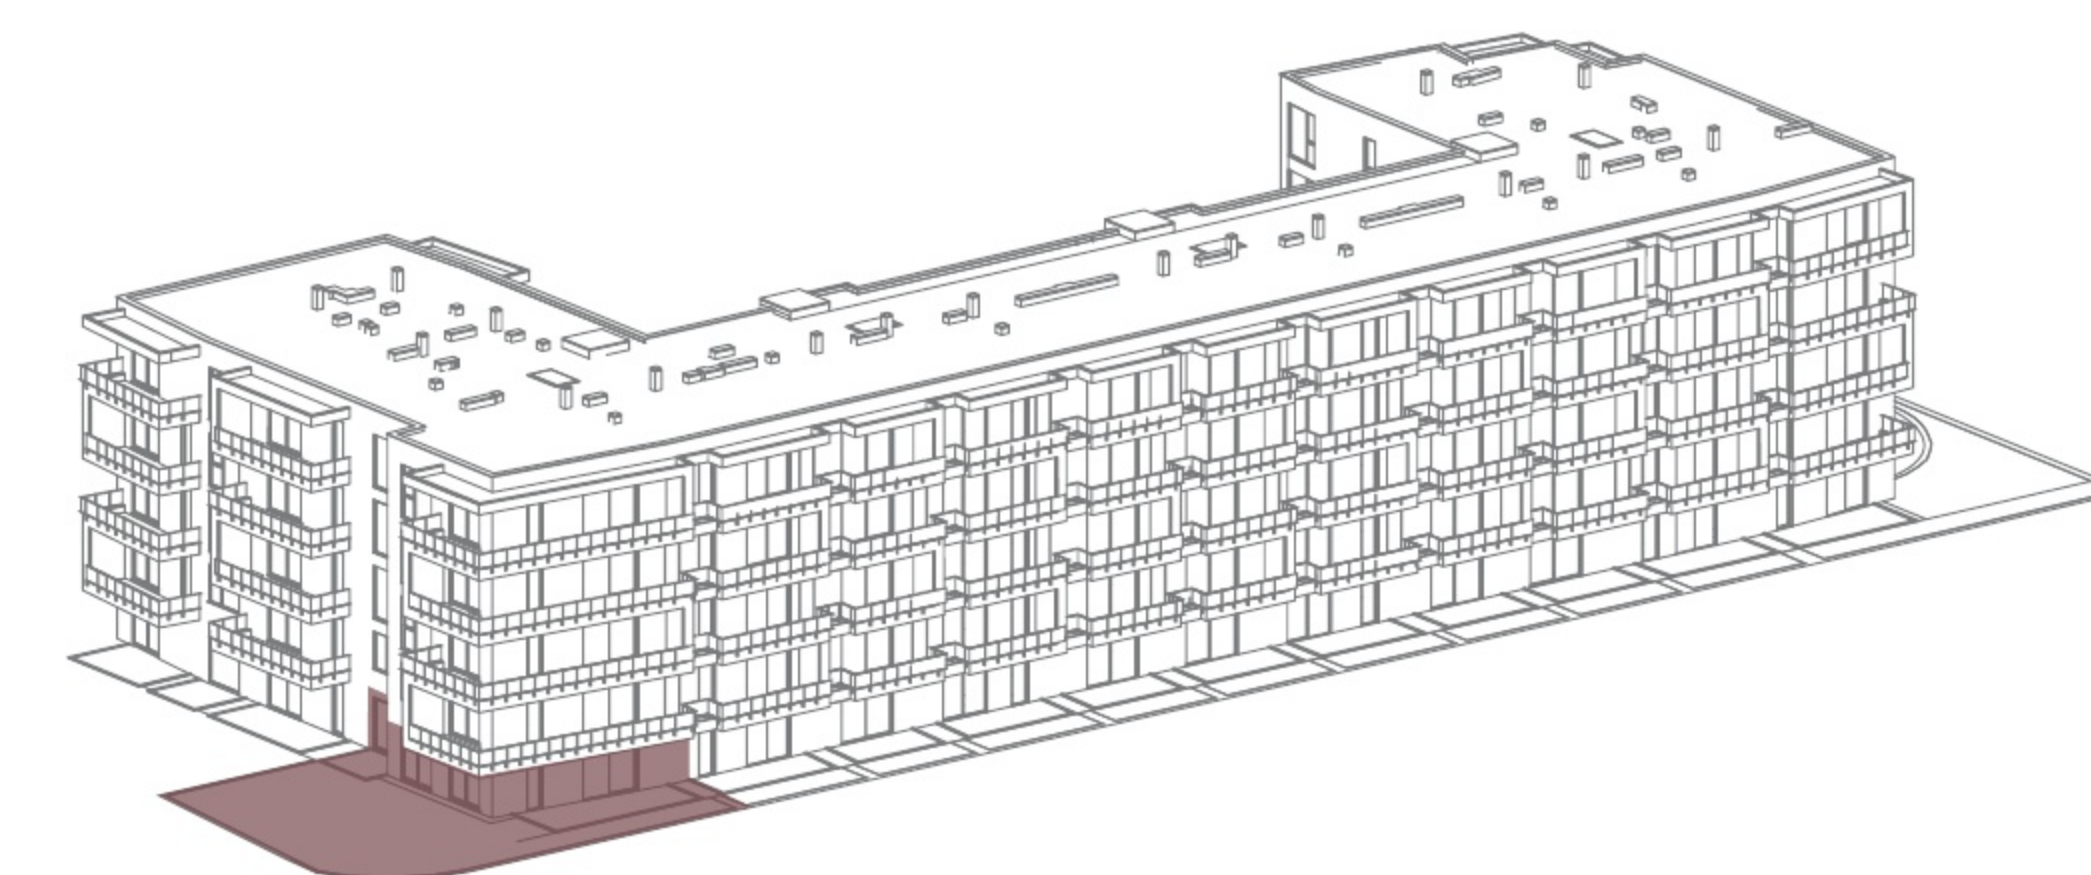

STAN 03

Prizemlje | 86.63 m²

1.	Hodnik	8.94 m²
2.	Kupaonica	4.51 m²
3.	Dnevni boravak	33.23 m²
4.	Spavaća soba 1	11.89 m²
5.	Kupaonica	4.22 m²
6.	Spavaća soba 2	12.09 m²
7.	Spavaća soba 3	11.75 m²

Ukupno: 86.63 m²

8.	Terasa 1	5.01 m²
9.	Terasa 2	16.57 m²
10.	Okućnica	148.00 m²
11.	Spremište	
12.	Parking	

Ovo je idejni prikaz. Na ovaj način prodavatelj želi približiti potencijalne mogućnosti opremanja nekretnine, ali ne osigurava njezino opremanje. Detalji prikazani na slici ne predstavljaju jamstvo ili izjavu prodavatelja u pogledu izvedenog stanja. Izvedeno stanje može varirati.